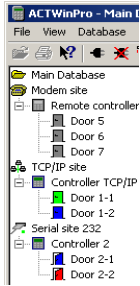

Software

ACT WinSMART Software de programación y gestión para combinar con ACTSMART2 con SMART2 CONTROL

401113551 **ACT Win ProLite** Software de programación y gestión para combinar con ACT1000 / ACT2000 / ACT3000

ACTWin ProV1 ACT Win PRO V1 Software de programación y gestión para combinar con ACT1000 / ACT2000 / ACT3000. Aplicación Cliente Servidor, con base de datos mejorada. Soporte TCP/IP. 2 Estaciones de trabajo incluidas

ACTWin Pro W/S Estación de trabajo adicional para ACT Win PRO V1

401053504 **IFA NET 4** Interface para conexión a PC; Para uso con ACT Win; Con redes de ACT1000 / ACT2000 / ACT3000. Con F.A. Incluida. 4 salidas RS485