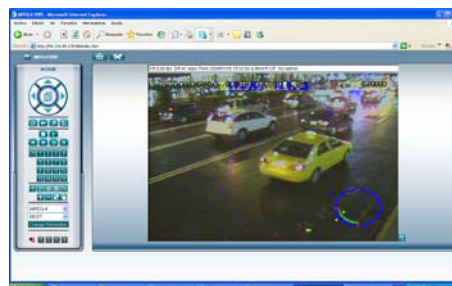

MPEG-4

Full Screen

QUAD

100 IMAGENES/ SEG

1 CH AUDIO

USB 2.0 BACKUP

Software de Cliente DVR Viewer

Visualización a través de I.Explorer