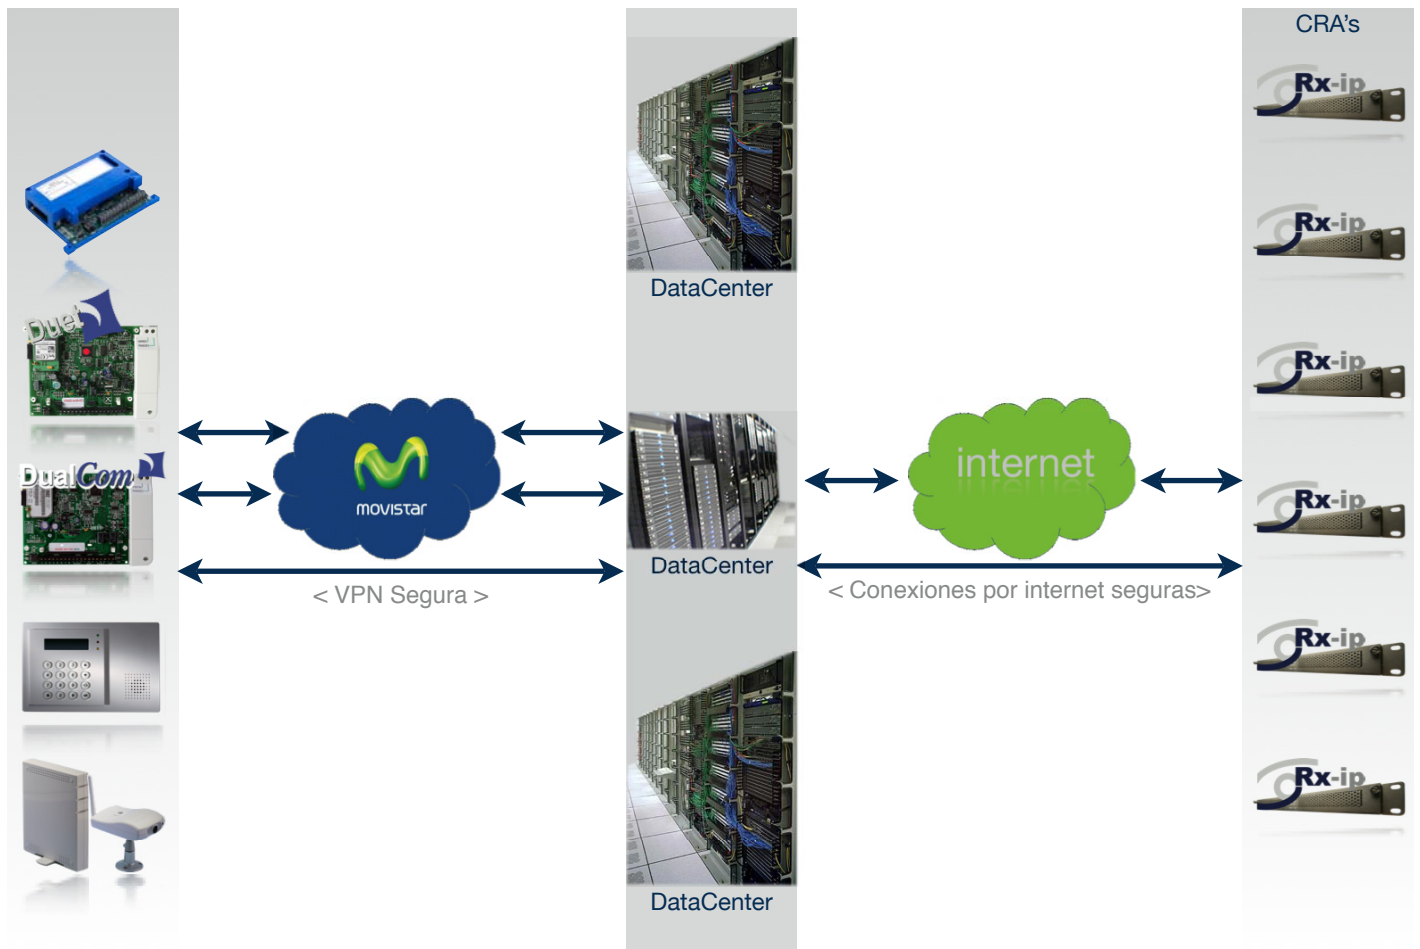

# Servicios de Comunicaciones

GCA

Gestión de Comunicaciones Alternativas, s.l.

- Empresa líder en comunicaciones del mercado de la seguridad
- Logística avanzada (Único proveedor equipo + tarjetas preactivadas)
- Gestión rápida (Alta 24h)
- Soporte técnico especializado (Respaldo de Telefónica)
- Personalización del perfil de las tarjetas para cada segmento del mercado
- Tarifas adaptadas a distintos perfiles de exigencia
- Control y modificación de consumo en tiempo real

**SIM GCA** Tarjeta SIM con contrato “Comunicaciones en Seguridad GCA”. Perfil de comunicaciones adaptado a sus necesidades.

Ref. \_\_\_\_\_

# Las Comunicaciones de la Seguridad

... con la tecnología más fiable

Equipos		 <small>Gestión de Comunicaciones Alternativas, s.l.</small>	CRA's
<ul style="list-style-type: none"> <li>Equipos monitorizados por CRA + GCA en tiempo real</li> <li>Cualquier equipo puede establecer una conexión segura</li> <li>Conexiones seguras por intranet</li> </ul>	<ul style="list-style-type: none"> <li>Conexiones seguras por intranet</li> <li>Varias APN para redundancia</li> <li>Monitorización de conectividad</li> </ul>	<ul style="list-style-type: none"> <li>Monitorización de conectividad de equipo y CRA en tiempo real</li> <li>Conexiones seguras</li> <li>Servidores ubicados en centros seguros</li> <li>Permite reenrutar señales por otras IP's (ADSL's)</li> <li>Control de consumo</li> </ul>	<ul style="list-style-type: none"> <li>Enrutamiento a cualquier CRA</li> <li>Permite utilizar varias ADSL para redundancia</li> <li>Solo requiere de una ADSL en CRA</li> </ul>